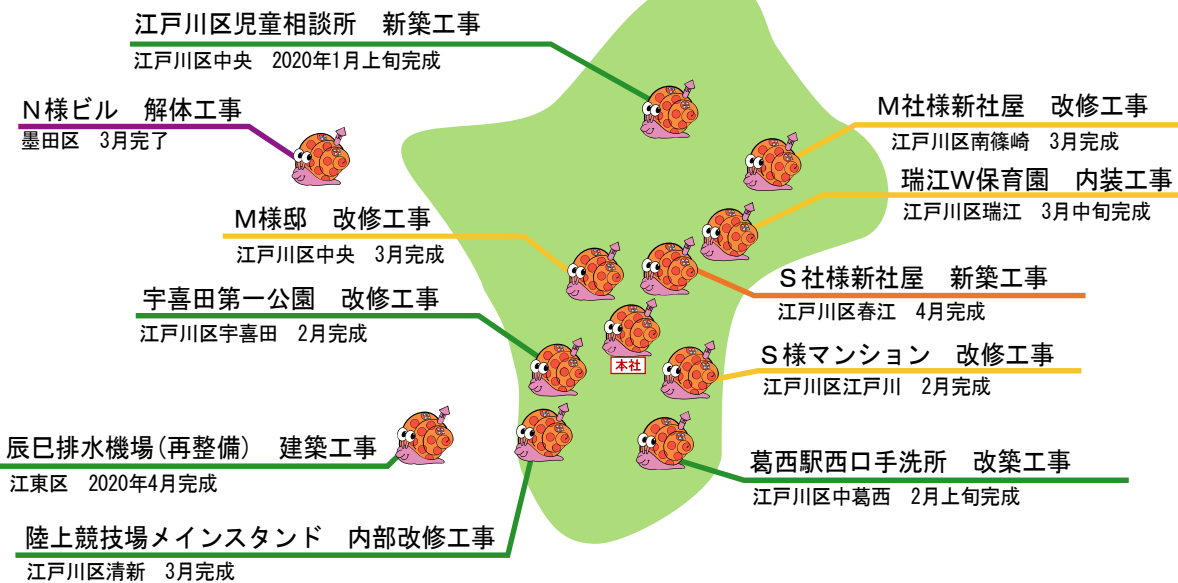

現在 工事中の物件

- リフォーム物件
- 新築物件
- 公共工事
- その他

増殖中♪

このほかにも工事中物件はまだあります!