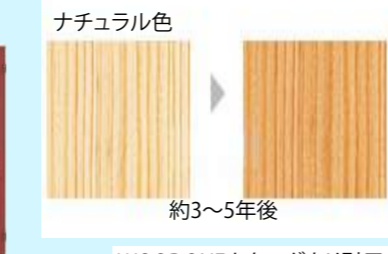

オーダーペイントシリーズもあります！

WOODONEカタログより引用

他にもここに載ってない木製建具がたくさんあるので、ショールームにて実物での確認をおすすめします！

弊社に関するお知らせ

弊社は、平成31年度(令和元年度)・令和2年度東京都建設工事競争入札参加資格審査において建築工事でAランクの格付けを取得しました。

〈公共工事の競争入札における格付け〉

公共工事の競争入札に参加する建設業者を対象にした審査によって決まります。格付けは、工品質の確保等を目的に行うもので、建築工事はA～Eの5等級に分かれます。弊社は、江戸川区建設工事競争入札参加資格において建築工事Aランクを取得していますが、平成31年4月に東京都の競争入札参加資格においても、建築工事Aランクを取得しました。

【主な審査要素】

- ・経営事項審査の総合評価値(経営状況・経営規模・技術力等を数値化したもの)
- ・過去の工事施工実績

上記の他にも要素があり、これらを総合的に評価し、格付けされています。