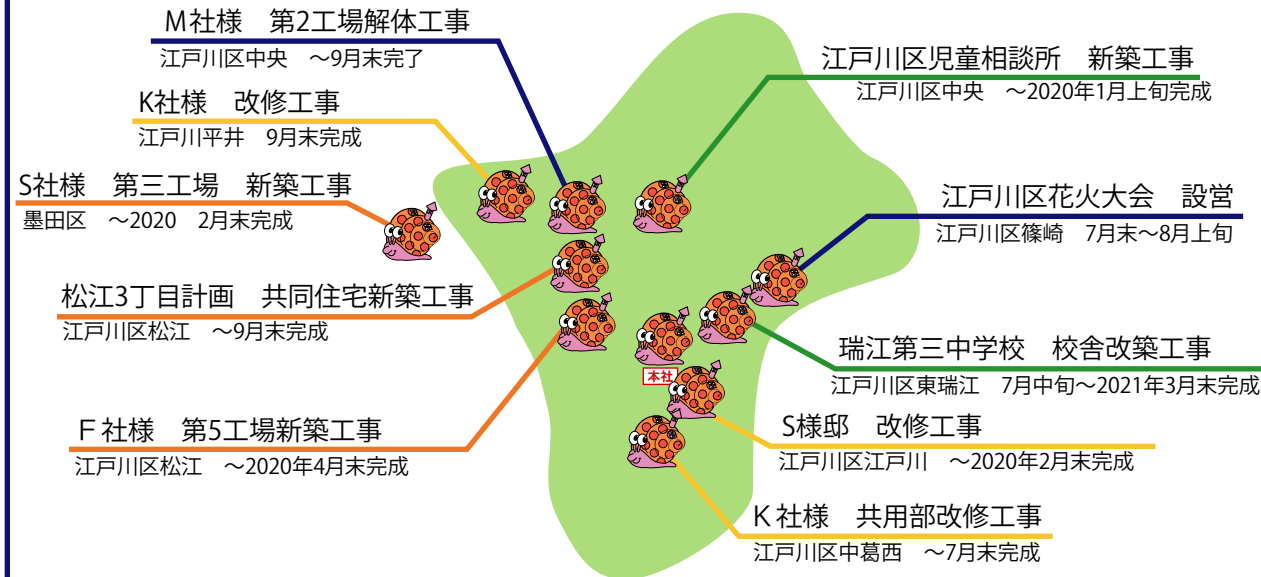

STEP4 結果報告

現在 工事中の物件

現場見学可能です！ご連絡下さい（担当：向井）

- リフォーム物件
- 新築物件
- 公共工事物件
- その他

増殖中♪

このほかにも工事中物件はまだあります！

施工例 <今回は江戸川区 株式会社 水飼設備様の改修工事です>

内部改修工事