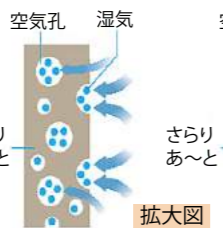

##### ■エコカラットプラス

自然と心地いい湿度に調湿、気になるニオイをすっきり脱臭、住まいの有害物質を低減。

LIXILカタログより引用

LIXILカタログより引用

泥汚れ、皮脂汚れ、コーヒー染み、たばこのヤニなど、洗剤を使えば頑固な汚れも綺麗に落ちます。

LIXILカタログより引用

ポイント 調湿壁材では難しかった水拭きによるお手入れが出来るため、普段のお手入れも楽になりました。

##### ■さらりあ〜と

ポイント 冬は、お肌やのどの乾燥を適度な湿度で抑え、窓の結露も軽減します。夏は、梅雨時のジメジメを抑え多湿状態を抑えることで、体感温度を下げる効果があります。

湿度が高いとき

空気中の湿気を吸い込んで、さらっと爽やかに。

拡大図

湿度が低いとき

ため込んだ湿気をはき出して、しっとり潤いを。

優れた撥水性で洗面所などにも最適。※セレクトタッチ シンプルクリーンのみ