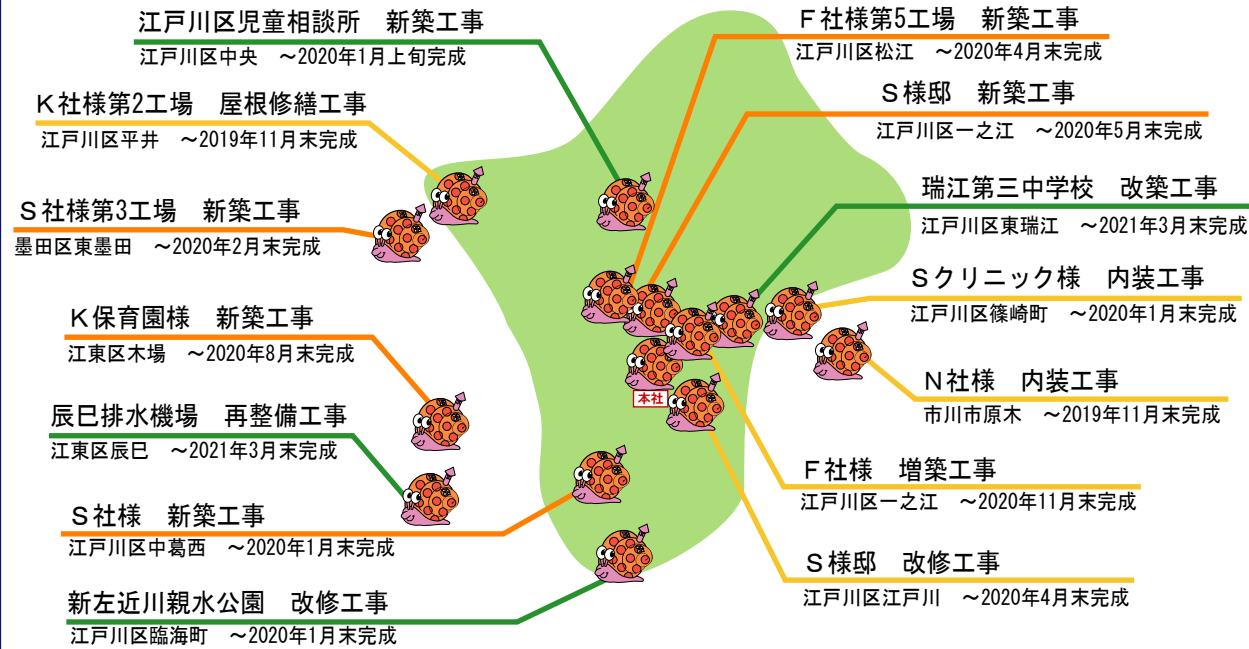

サンゲツカタログより引用

エアファインマークのついた商品はタバコ臭などを吸着します。しかも効果は長時間持続するのでお部屋の空気をいつまでも清潔に保てます。

快適な生活を送るためにもカーペット選びは重要です♪

施工現場紹介

現在、環七沿い(一之江)でF社様増築(建替え)工事を行っています。

工事概要 ■工期：令和元年10月～令和2年11月末完成予定(約14ヶ月間)
■構造：鉄骨造5階建て

▼H28年竣工の1期工事で倉庫を新築しました。

【完成イメージ】

近隣の皆様には、工事中ご迷惑をお掛けいたしますがご理解・ご協力のほどよろしくお願い致します。

現在 工事中の物件

現場見学可能です！ご連絡下さい（担当：向井）

- リフォーム物件
- 新築物件
- 公共工事物件
- その他

増殖中♪

このほかにも工事中物件はまだあります！

お客様 < 今回は江戸川区松江3丁目の共同住宅新築工事です >