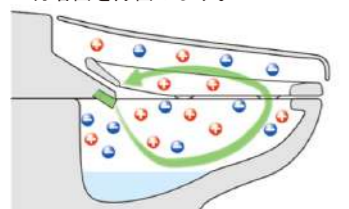

ホームページで、かたつむり通信のバックナンバーを公開中♪ →

スイコウ

検索

特集：温水洗浄便座

今回は温水洗浄便座について紹介します。

TOTO アプリコット

きれいな除菌水とは？
水に含まれる塩化物イオンを電気分解して作られる、除菌成分（次亜塩素酸）を含む水の事です。

ノズルの外側も除菌します

ノズル内の通路内まで除菌します

ウォシュレット使用前後に水でノズルを洗浄するセルフクリーニングに加え、トイレ使用後にきれいな除菌水が、内側も外側も自動で洗浄・除菌してくれます。

TOTOカタログより引用

LIXIL New PASSO

■鉢内除菌
プラズマクラスターイオンが水のかからない便座裏や便器内の隅々まで行き渡り、浮遊カビ菌や付着菌を除菌します。

LIXILカタログより引用

■ノズル除菌
使用後に銀イオン水でノズルをしっかり洗浄。洗い流して除菌するだけでなく、銀イオンのパワーで洗浄後も菌の繁殖も防ぎ、いつまでもキレイに保ちます。

LIXILカタログより引用

■エアシールド脱臭
ニオイの上昇を気流がキャッチし吸い込むことで不快なニオイを残さず、トイレ空間を快適に保ちます。

LIXILカタログより引用

Panasonic ビューティートワレ新Mシリーズ

尿ハネなどの漏れをガード

汚れが入りやすい裏面の継ぎ目をなくし、お掃除のしやすい設計です。

便座の裏側の出っ張りや、便器の外へ漏れ出すのを抑えます。

■ステンレスノズル
汚れにくく、お手入れしやすいステンレス製ノズルを採用。