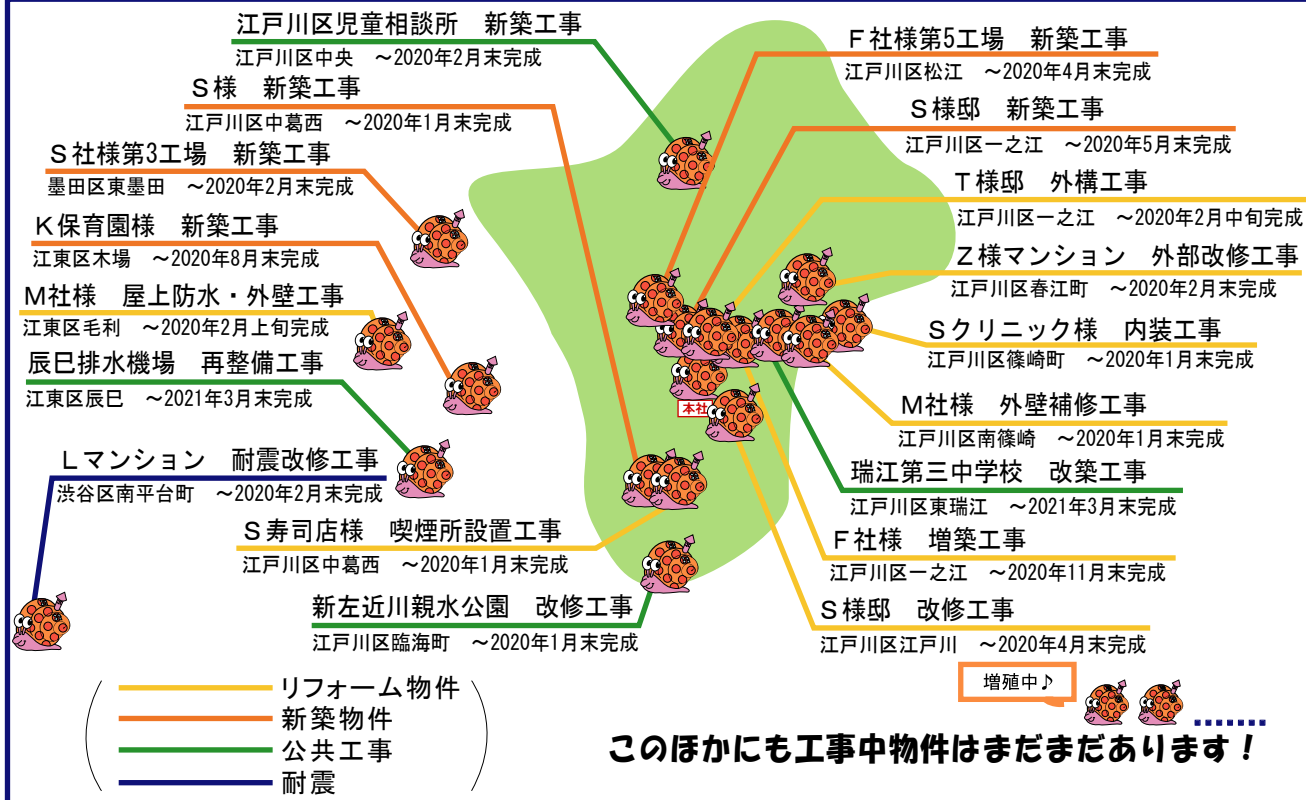

現在 工事中の物件

お客様 (今回は ㈱日本光器製作所様 事務所内装工事です)

内部改修工事

before

after

▲ テレビ側の壁面には調湿・消臭効果のあるエコカラットを一面に貼りました。

before

after

▲ 壁の色合いと棚の方立の黒はトレンドカラーを取り入れました。

▲ テレビをかける部分の壁はタイル面よりもう少し前に出し、木目調に仕上げアクセントとしました。コンセント等をテレビの真後ろに配置し壁内に配線することで、線が全く露出せずスッキリとしています。

今回の料理

もうすぐバレンタイン! いちごのチーズケーキ

材料

1. 〈4人分〉
2. いちご … 6個
   - マスカルポーネチーズ…100g
   - 砂糖 … 30g
   - 豆乳 …1/4カップ
   - レモン汁 …小さじ1
   - ミント …適宜
   - 粉ゼラチン …3g
   - 水 …大さじ1と1/2

作り方

1. いちごはへたを取り、飾り用1個を残してミキサーにかけ、なめらかにする。
- (A) は混ぜ合わせ、電子レンジ(600W)に15秒加熱して溶かす。
3. マスカルポーネチーズに砂糖を加えて混ぜ、豆乳、レモン汁、①の2/3量、②を混ぜ合わせ、器に流して冷蔵庫で冷やし固める。
4. 飾り用いちごを半分切って③にのせ、残りの①をかけ、あればミントを飾る。

いちごはヘタが反っている方が鮮度が高く、甘くて栄養も豊富です！また、熟したいちごはつぶつぶまで赤くなります！

イベント&カレンダー

2 February 如月

SUN	MON	TUE	WED	THU	FRI	SAT
♡	♡	♡	♡	♡	♡	1
2	3 節分	4 大安	5	6	7	8
9	10 大安	11 建国記念の日	12	13	14 バレンタインデー	15
16 大安	17	18	19	20	21	22 大安
23 天皇誕生日	24 振替休日	25	26	27 大安	28	29

2/28(金) 11:00~20:00
2/29(土) 10:00~20:00
3/1(日) 11:00~18:00

サカナ&ジャパンフェスティバル 2020 代々木公園 イベント会場
入場料:無料 ※飲食代は別途

3 March 弥生

SUN	MON	TUE	WED	THU	FRI	SAT
1	2	3 ひなまつり	4 大安	5	6	7
8	9	10 大安	11	12	13	14 ホワイトデー
15	16 大安	17	18	19	20 春分の日	21
22 大安	23	24	25	26 大安	27	28
29	30	31				

~3月29日(日) 10:00~18:00

世界のブックデザイン 2018-2019 印刷博物館 P&Pギャラリー
入場料:無料

次号は 内窓 を特集します！