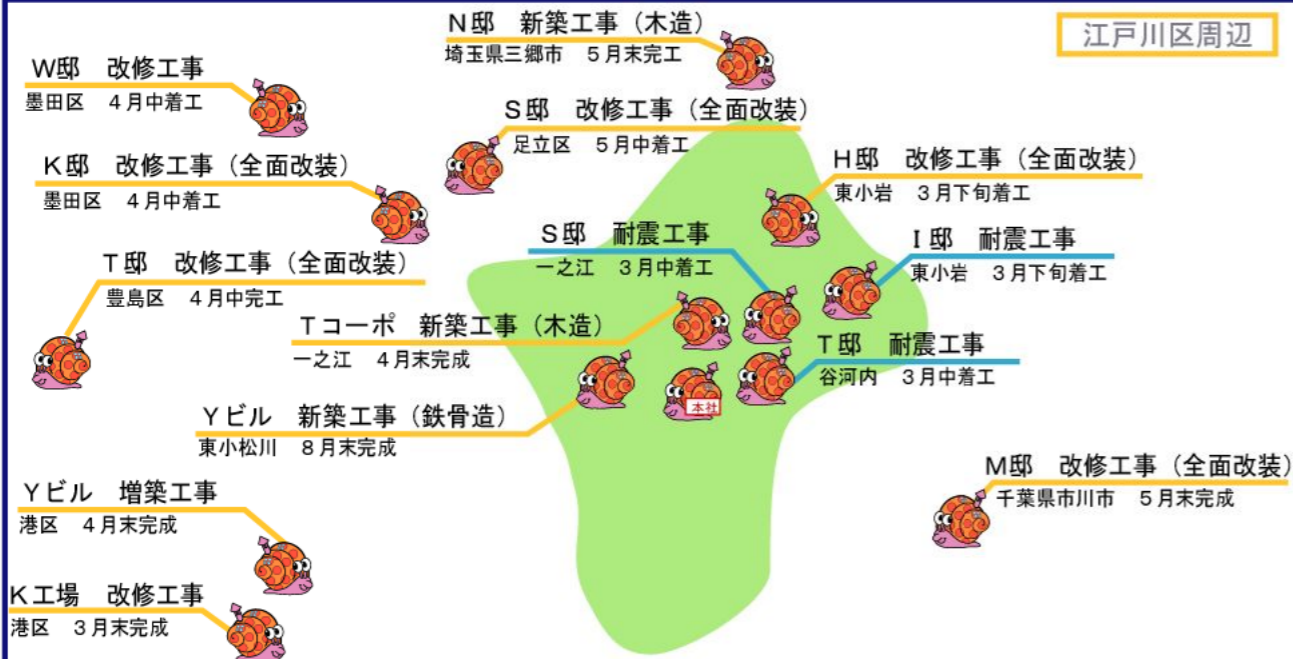

現在 工事中の物件

現場見学可能です！ご連絡下さい(担当 原・向井)

※ 新築、リフォーム物件 (オレンジ線)
耐震補強物件 (青線)

このほかにも工事中はまだあります！

今回の料理

おべんとうを持って出掛けよう！

えびぴーすおにぎり

材料

- ・米……………3カップ
- ・グリーンピース……………1カップ
- ・えび(小)……………200g
- ・塩……………少々
- (A)・酒……………大さじ1
- ・塩……………小さじ1/3
- ・こしょう……………少々
- ・卵白……………1/2個
- ・片栗粉……………大さじ1
- (B)・薄口しょうゆ…大さじ2
- ・みりん……………大さじ1
- ・液体鰹だし……………小さじ2
- ・塩……………小さじ1

作り方

- ①米は洗って30分以上ザルにあげておく。
- ②グリーンピースは塩少々をふってしばらく置き、熱湯で柔らかくゆで、少しずつ水を加えて粗熱をとる。
- ③えびは殻と背ワタを除いてAを加えてよくもみ熱湯でさっとゆでる。
- ④炊飯器に米、B、えびを入れ、水680mlを注ぎ炊く。
- ⑤炊き上がったら2のグリーンピースを加え、蒸らす。
- ⑥おにぎりをにぎる。

イベント&カレンダー

4 APRIL 卯月

SUN	MON	TUE	WED	THU	FRI	SAT
桜	桜	桜	桜	桜	桜	1
2	3	4	5	6 大安	7	8
9	10	11	12 大安	13	14	15
16	17	18 大安	19	20	21	22
23	24 大安	25	26	27	28	29 大安 みどりの日
30						

総合体育祭春季区民大会 空手道 9日(日) ①場)スポーツセンター 出場費:1種目2000円 9:30~18:00

5 MAY 皐月

SUN	MON	TUE	WED	THU	FRI	SAT
旗	1	2	3 憲法記念日	4 休日	5 大安 こどもの日	6
7	8	9	10	11 大安	12	13
14	15	16	17 大安	18	19	20
21	22	23 大安	24	25	26	27 大安
28	29	30	31			

花の祭典 3日(祝) 10:00~16:00
4日(休) 10:00~15:00 ①場)鹿骨スポーツ広場(雨天実施)

次号の特集は、**タイル**です お楽しみに！

作成者：鈴木&佐藤

お客様 (江戸川区T様邸です)

お客様の声

【リフォームのきっかけ】
使い勝手の悪さに加え排水からの臭いが気になるように。老後を考え配管を直し、使い勝手のよいキッチンにしたいと思いました。

【リフォームをした感想】
とても快適です。IHコンロに変えてから掃除が以前と比べてとてもラクになりました！

食事もできるカウンタータイプの対面キッチン L型なのでコンパクトなのに作業スペースは広い