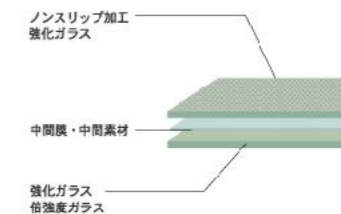

江戸時代はポルトガル語のビードロ オランダ語のギヤマンと呼ばれていた

ガラスブロック

ガラスブロックから差し込む光りは室内を均等な柔らかい光りで包みます

ガラスレンガ

ライトを照らすと独特な光りを表現します

床ガラス

上階の光りを下階に落とします

商品紹介