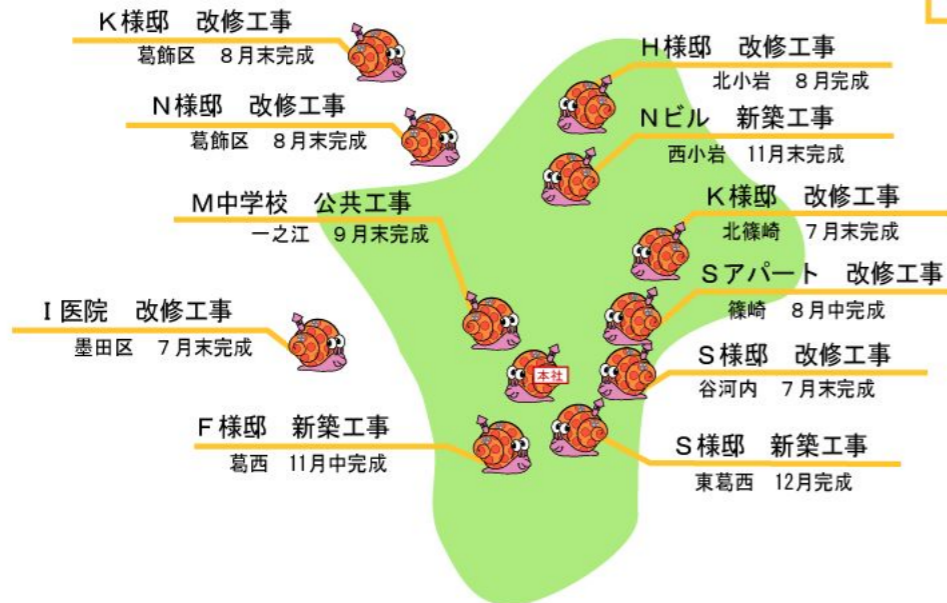

## 社員が選ぶ! 夏に行きたいスポットランキング

夏といえばやっぱりココ!

1位

海

2位

避暑地

3位

花火大会

### 現在 工事中の物件

江戸川区周辺

現場見学可能です！ご連絡下さい（担当：原）

増殖中♪

このほかにも工事中物件はまだあります！

- ※ 新築、リフォーム物件
- ※ 耐震補強物件

江戸川区花火大会 4日(土) 場江戸川河川敷

9 September 長月

SUN	MON	TUE	WED	THU	FRI	SAT
🌸	🌸	🌸	🌸	🌸	🌸	1
2	3	4 大安	5	6	7	8 防災の日
9	10 大安	11	12	13	14 大安	15
16	17 敬老の日	18	19	20 大安	21	22
23/30 秋分の日	24 振替休日	25	26 大安	27	28 動物愛護週間~26日	29