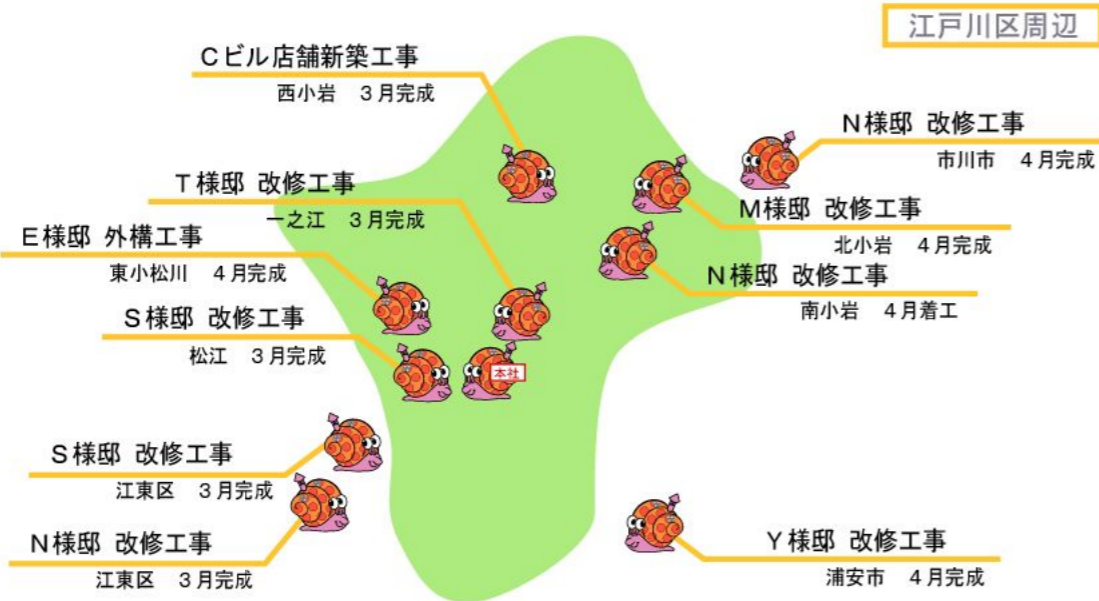

■根尾谷の薄墨桜(岐阜県)
(彼岸桜/樹齢1500年)

■実相寺の神代桜(山梨県)
(江戸彼岸桜/樹齢2000年)

社員が選ぶ！春の花ランキング

1位 サクラ 2位 チューリップ 3位 菜の花

他にもタンポポやモクレンなど、様々な回答がありました

現在 工事中の物件

現場見学可能です！ご連絡下さい（担当：原・向井）

増殖中♪

作り方

- 粉ゼラチンはお湯でふやかす。いちごはフォークでつぶす。
- 鍋に牛乳、生クリーム、練乳を入れ、弱火にかける。
- 沸騰する直前に火からおろし、ふやかしたゼラチンを加え、泡立ないように混ぜ合わせる。
- つぶしたいちごを加え軽く混ぜ合わせ、カップに分ける。
- 荒熱をとり、冷蔵庫で2~3時間冷やして出来上がり♪

イベント&カレンダー

4 April 卯月

SUN	MON	TUE	WED	THU	FRI	SAT
1 イブ	2 エイブル	3	4 大安	5		
6	7	8 大安	9	10	11	12
13	14 大安	15	16	17	18	19
20 大安	21	22	23	24	25	26 大安
27	28	29 昭和の日	30			