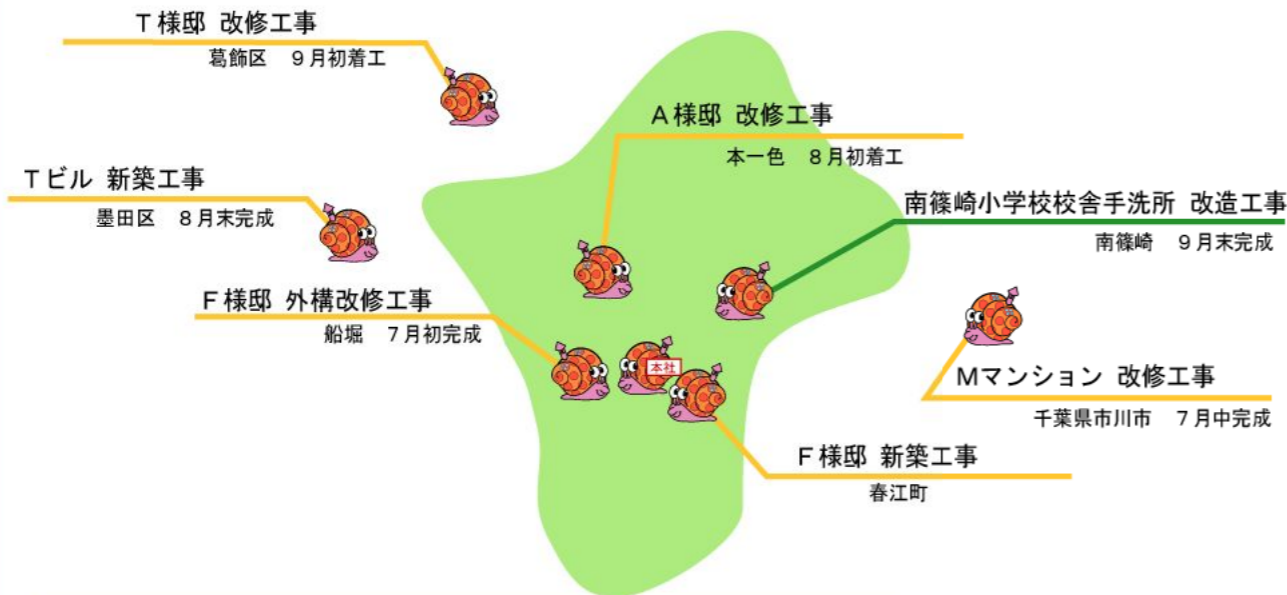

現在 工事中の物件

現場見学可能です！ご連絡下さい（担当：原・向井）

- 新築、リフォーム物件
- 耐震補強物件
- 公共工事物件

増殖中♪

このほかにも工事中物件はまだあります！