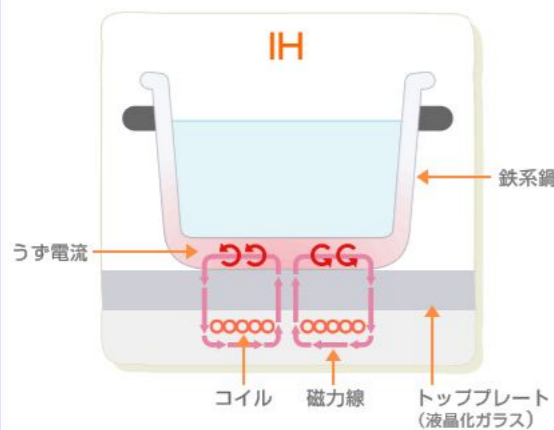

かたつむり 通信

株式会社 スイコウ

〒132-0024 東京都江戸川区一之江7-65-28

☎ 0120-66-0064 Tel 03-3656-0064

http://www.e-suikou.com

E-mail info@e-suikou.com

ご意見・ご感想お待ちしております

暑さ本番！寝苦しい夜が続きますが、今年は冷却ジェルなどが入った様々な快眠グッズが話題です。探してみたいはかがでしょうか？

ホームページで、かたつむり通信のバックナンバーを公開中♪ →

スイコウ 検索

特集：IHクッキングヒーター

IH (Induction Heater) とはインダクションヒーティング、電磁誘導加熱のこと。磁力発生用コイルにより発生した磁力線が、金属製の鍋を通るとき、鍋底にうず電流が生じます。このうず電流が鍋そのものを発熱させます。したがって熱効率が良く、立ち上がり早く、強い火力を得られます。

長所

- ①火が無く衣服などへの着火の心配がない。また夏涼しい。
- ②ガスの燃焼が無く空気がキレイ。
- ③ゴトクが無くお手入れラクラク。
- ④湯沸かしが早い。
- ⑤各種安全センサー搭載。
- ⑥料理がふっくらしっとりの仕上り。