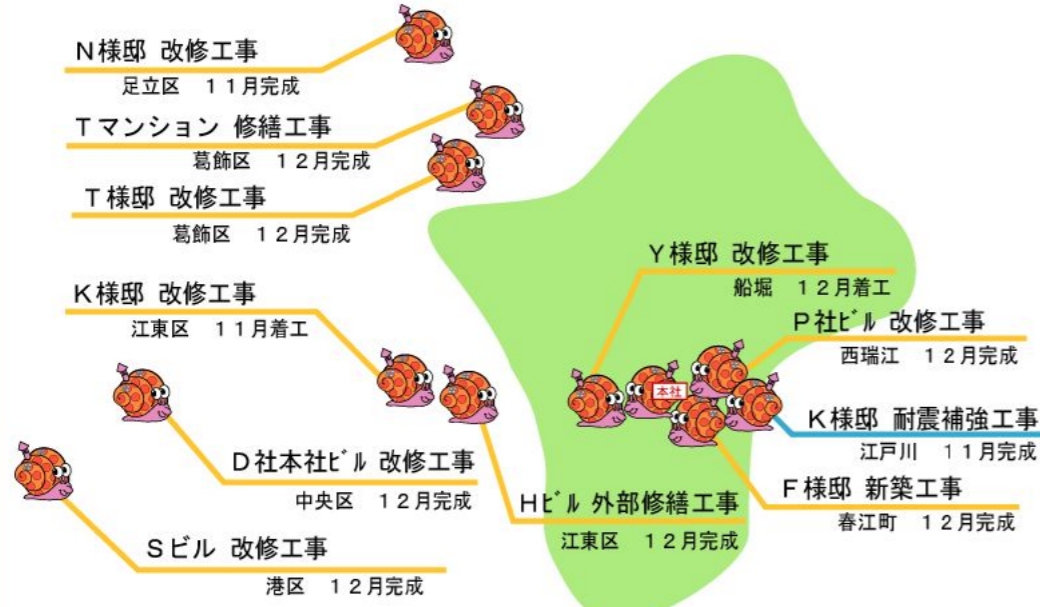

現在 工事中の物件

現場見学可能です！ご連絡下さい（担当：原・向井）

- 新築、リフォーム物件
- 耐震補強物件
- 公共工事物件

増殖中♪

このほかにも工事中物件はまだあります！