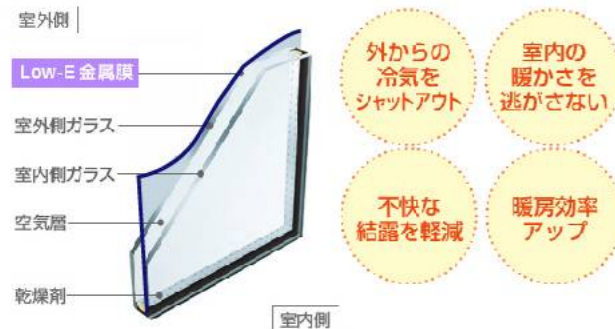

### ◆ペアガラスとは◆

- ・2枚の板ガラス(厚さ3mm)の間に6mmまたは12mmの空気層を持たせたガラス
- ・複層ガラスとも呼ぶ
- ・主な効能は断熱効果を高めること=冬場結露しにくい  
→シングルガラスと比べて2倍の断熱効果が得られる
- ・空気層に注入されている空気は乾燥空気  
→内部結露を防ぐため、熱を伝えにくい

※空気層が厚い方が断熱効果が高いです。

ペアガラスに使うガラスを「Low-Eガラス」にすると更に断熱効果がUPします。Low-Eガラスとは、通常の板ガラスの片側表面に非常に薄い特殊金属膜をコーティングしたガラスのことで、大きく分けて断熱タイプと遮熱タイプがあります。

### ●断熱タイプ

室内側ガラスにLow-E金属膜をコーティング。冬場の冷え込みにお困りの場合におすすめです。

### ●遮熱タイプ

室外側ガラスにLow-E金属膜をコーティング。夏場の暑い日差しにお困りの場合におすすめです。※冬場には断熱効果も得られます。

これからはペアガラスが主流になります。あまり日差しの入らないお部屋には断熱タイプ、西日の強いお部屋には遮熱タイプにする等、窓の方角や気候風土に適したタイプを選択して、夏も冬も省エネを！！