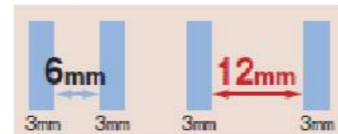

### ◆ペアガラスとは◆

- ・2枚の板ガラス(厚さ3mm)の間に6mmまたは12mmの空気層を持たせたガラス
- ・複層ガラスとも呼ぶ
- ・主な効能は断熱効果を高めること=冬場結露しにくい  
→シングルガラスと比べて2倍の断熱効果が得られる
- ・空気層に注入されている空気は乾燥空気  
→内部結露を防ぐため、熱を伝えにくい

※空気層が厚い方が断熱効果が高いです。

ペアガラスに使うガラスを「Low-Eガラス」にすると更に断熱効果がUPします。Low-Eガラスとは、通常の板ガラスの片側表面に非常に薄い特殊金属膜をコーティングしたガラスのことで、大きく分けて断熱タイプと遮熱タイプがあります。