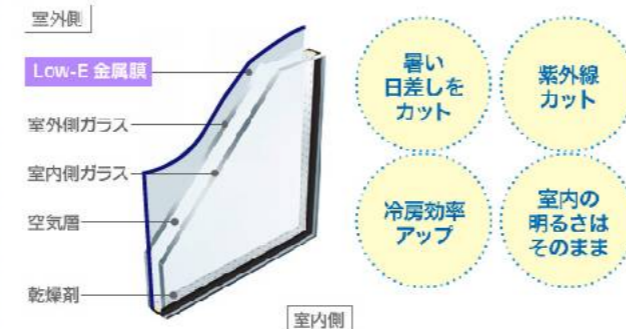

### ◆ペアガラスとは◆

- ・2枚の板ガラス(厚さ3mm)の間に6mmまたは12mmの空気層を持たせたガラス
- ・複層ガラスとも呼ぶ
- ・主な効能は断熱効果を高めること=冬場結露しにくい  
→シングルガラスと比べて2倍の断熱効果が得られる
- ・空気層に注入されている空気は乾燥空気  
→内部結露を防ぐため、熱を伝えにくい

※空気層が厚い方が断熱効果が高いです。

ペアガラスに使うガラスを「Low-Eガラス」にすると更に断熱効果がUPします。Low-Eガラスとは、通常の板ガラスの片側表面に非常に薄い特殊金属膜をコーティングしたガラスのことで、大きく分けて断熱タイプと遮熱タイプがあります。

### ●断熱タイプ

室内側ガラスにLow-E金属膜をコーティング。冬場の冷え込みにお困りの場合におすすめです。

### ●遮熱タイプ

室外側ガラスにLow-E金属膜をコーティング。夏場の暑い日差しにお困りの場合におすすめです。※冬場には断熱効果も得られます。

これからはペアガラスが主流になります。あまり日差しの入らないお部屋には断熱タイプ、西日の強いお部屋には遮熱タイプにする等、窓の方角や気候風土に適したタイプを選択して、夏も冬も省エネを！！