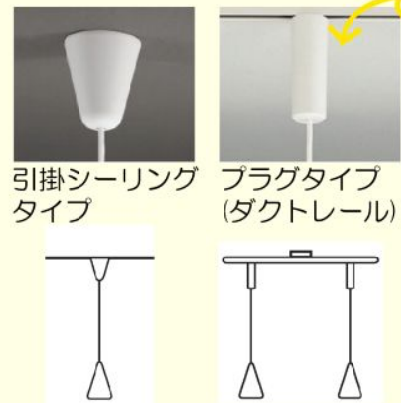

ホームページで、かたつむり通信のバックナンバーを公開中♪ →

特集：ペンダントライト

今回は様々なデザインが揃っている「ペンダントライト」についてご紹介します。

ペンダントライトとは、コードやチェーンで天井から吊り下げる照明器具のことです。

和室の主照明や、ダイニングテーブルの上部に付けることが多いですが、ペンダントライトを上手に使うとお部屋の雰囲気がぐっと良くなります。

- 照明器具を天井に取り付ける部分のことを**フランジ**と言います。フランジ内に余分なコードを収納することができます。
- 引掛けシーリングタイプ(固定式)：**天井の給電口に簡易取り付け型のペンダントを取り付けます。移設が難しいので、予め家具や照らしたいものの位置を決めておく必要があります。
- プラグタイプ(可動式)：**ダクトレールにプラグ型のペンダントを取り付けます。家具の配置変えがある場合や、器具を複数灯ついたり交換したりしたい場合にはダクトレールが便利です。