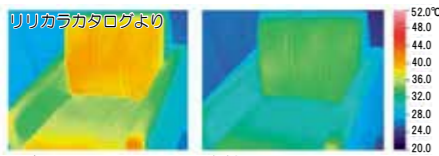

●機能レース

遮熱 糸レベルでの加工や編み組織などで遮熱効果を持たせたカーテンです。
[例] リリカラFD-52459、シンコールML-5702

一般レース 遮熱レース